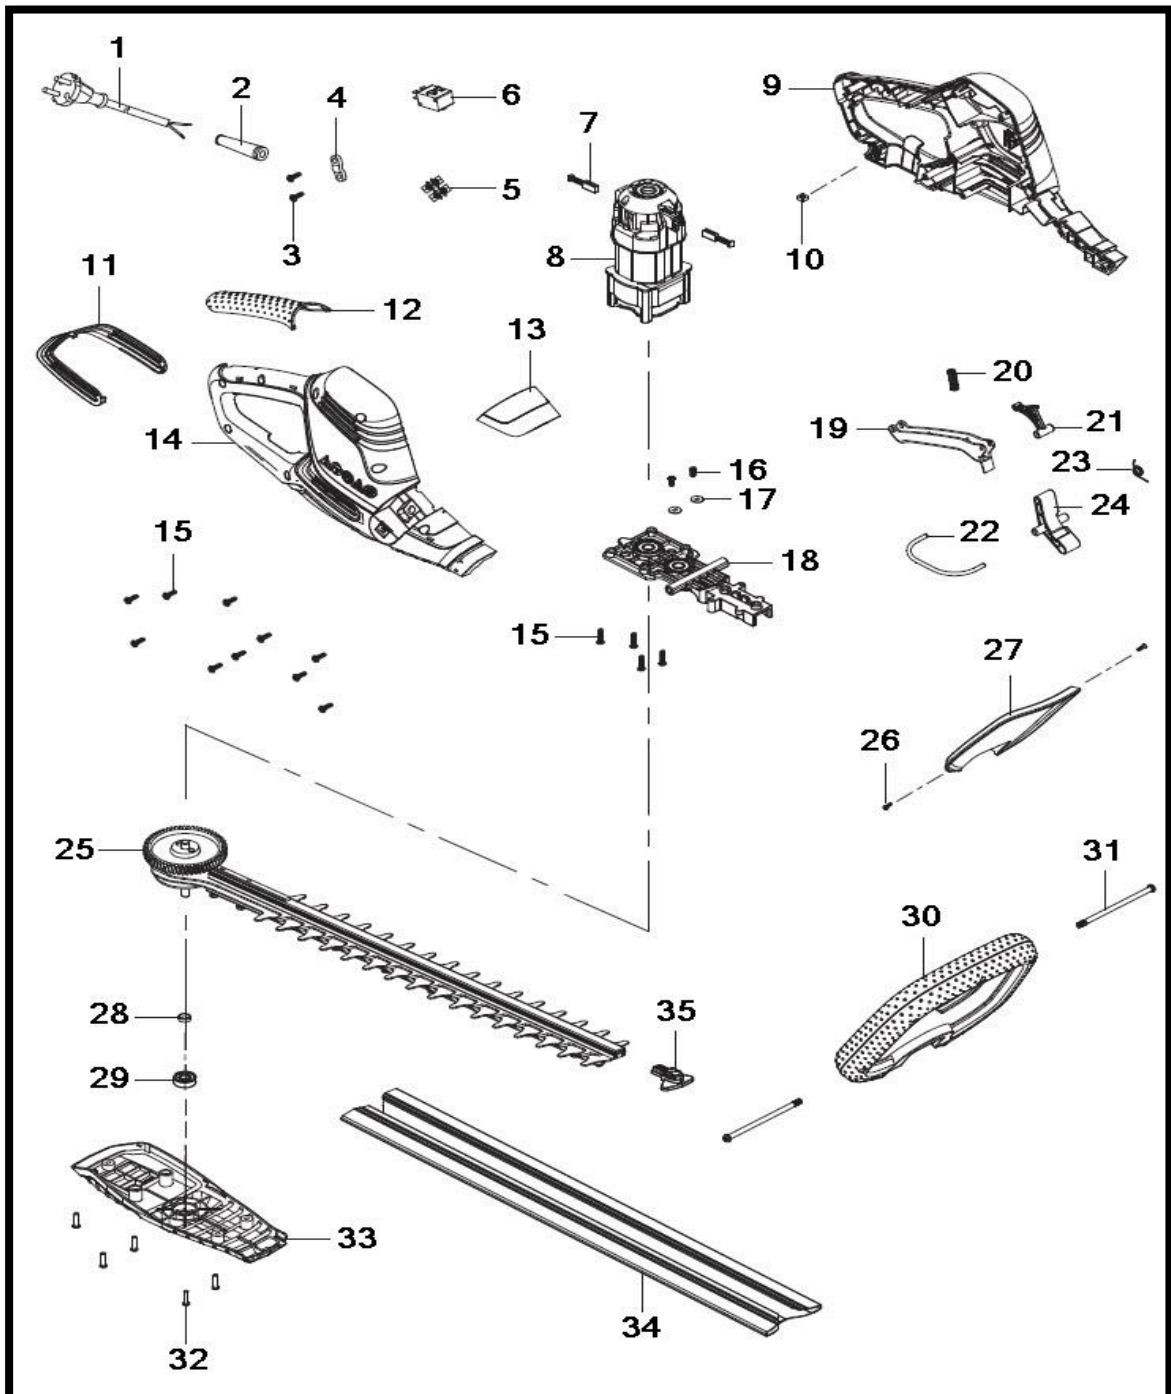

Gardena elektrische heggenchaar PowerCut 700/65  
Art. 9835

### Gardena elektrische heggenschaar PowerCut 700/65

POSITIE	BESTELNR.	OMSCHRIJVING
1	9833-00.600.19	Netsnoer
2	9830-00.600.14	Kabeltule
3	9830-00.600.26	Schroef ST 4x12 Torx
4	9830-00.600.18	Kabelklem
5	9833-00.600.21	Aansluitklem
6	9833-00.600.32	Schakelaar
7, 8	9833-00.902.00	Motor met kabel
10	9833-00.600.30	Vierkante moer M4
11	9835-00.600.04	Afdekkap
12	9833-00.600.08	Afdekkap handgreep
13	9833-00.600.05	Afdekkap voor
15	9830-00.600.28	Schroef ST 4x16 Torx
16	9833-00.625.04	Schroef M4
17	9833-00.625.03	Sluitring
19	9833-00.600.11	Startknop
20	9833-00.600.18	Veer
21	9833-00.600.09	Hendel
22	9833-00.600.13	Verbindingsstang
23	9833-00.600.17	Veer
24	9833-00.600.10	Hendel
25, 34	9835-00.901.00	Mes
26	9833-00.600.29	Schroef
27	9835-00.600.05	Beschermer
28	9833-00.600.16	Sluitring
29	9830-00.620.03	Lager
30	9833-00.630.00	Handgreep compleet
31	9833-00.630.08	Schroef
32	9833-00.600.26	Schroef
33	9833-00.640.01	Afdekkap
34	9835-00.600.06	Mesbescherming
35	9833-00.615.06	Mes stootbescherming